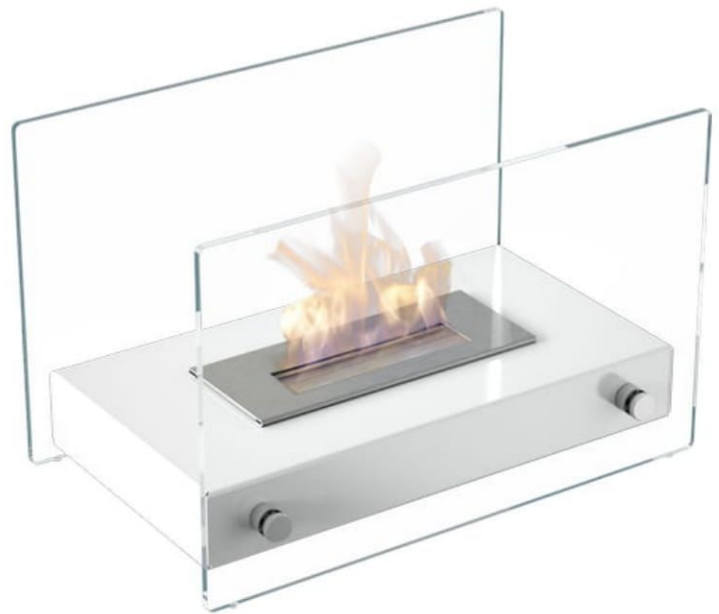

Tabletop Bioethanol fireplace HOTEL MINI white TÜV

SKU: HOTEL/MINI/BIALY/TUV EAN: 5901350073766

Technical data

General data

Color	White
Materials	Glass, Steel
Pojemność biowkładki	0,2
Długość linii ognia	15
Pojemnik na paliwo	5,2 x 20 x 7

Additional information

EAN	5901350073766
Design features	Biofireplace glazing

Certifications / Compliance

Meets requirements **TÜV**

Physical parameters

Weight (kg)	5.7
Width (cm)	39
Height (cm)	25
Depth (cm)	23.4